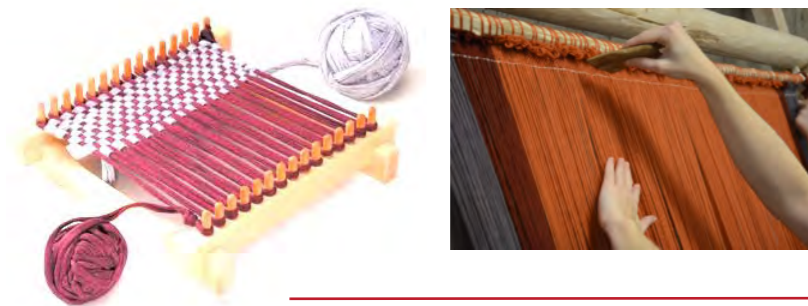

ANIMAČNÍ PROSTOR PRO DĚTI - místnost 014, přízemí
Středověká řemeslná dílna - ukázka tématických her - profese

Písař, iluminátor

omalovánky, přepis gotických fontů

Vitráže

pravá i nepravá vitráž, příp. omalovánky

Erby

omalovánky na kartonovou předlohu /

Tkalcovství

dětský dřevěný stav, vel.A4, více kusů
+ 1. velikost A0

Čepičářství

výroba gotických pokrývek hlavy dle stříhu
materiál / filc / papír / látka

Zbrojřství

ruční výroba helmy z papíru podle stříhu

Zbrojřství

ruční výroba meče, z dřevěných komponentů