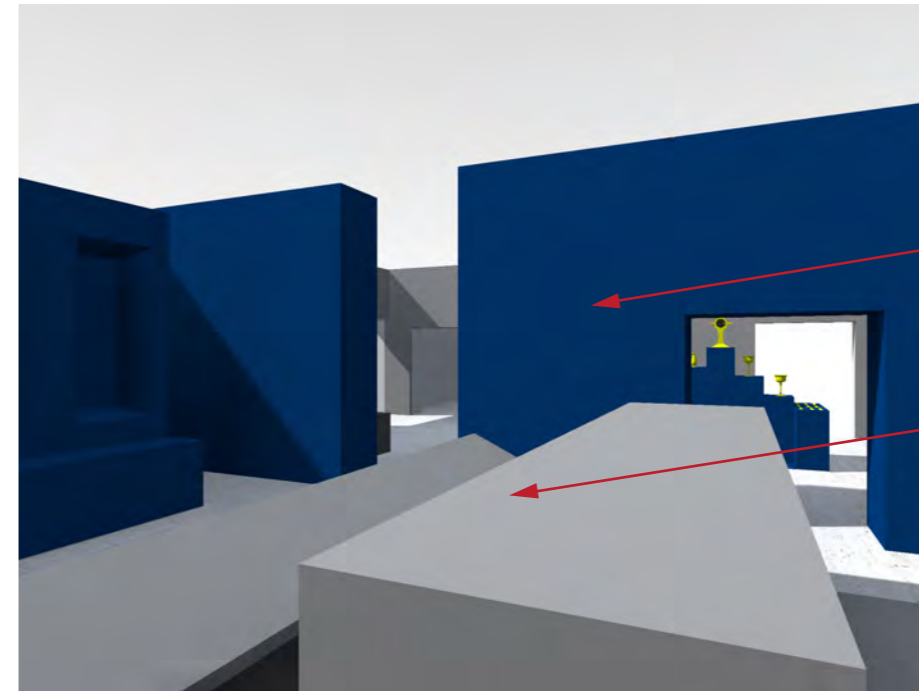

LUCEMBURKOVÉ NA ČESKÉM TRŮNĚ (1310–1437)

přízemí - *SCHEMA*

Prostor pro vitráž
*výplně prosvíceny
z druhé strany, zdroj skryt*

Informační panel

Prostor pro menší předměty

Informační panel

Stylizovaná chórová lavice /
studijní prostor
video a audio panely

Varianta umístění vitríny

Karlštejnský poklad