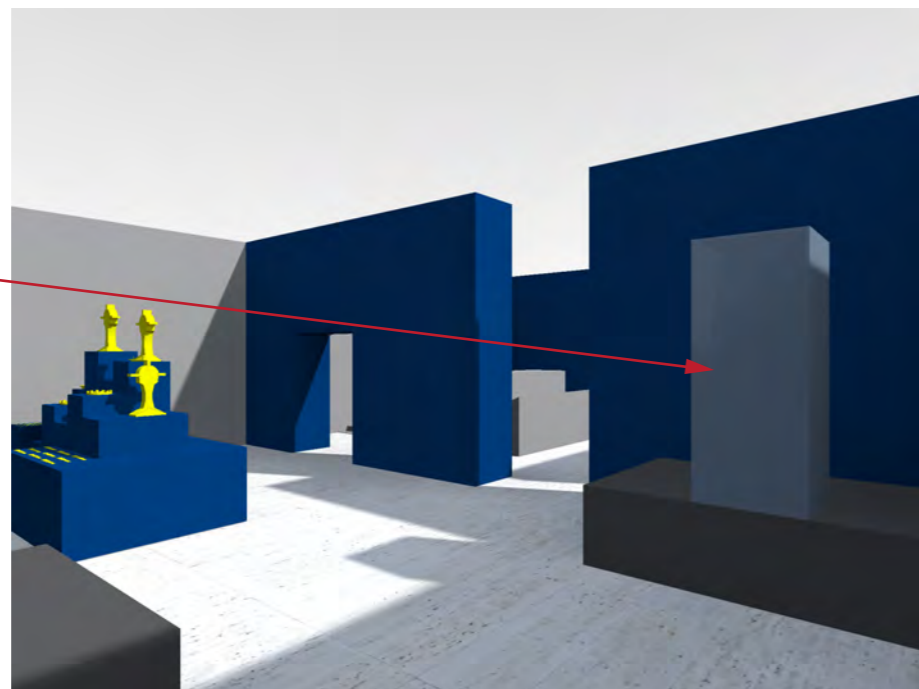

LUCEMBURKOVÉ NA ČESKÉM TRŮNĚ (1310–1437)

přízemí - *SCHEMA*

Prostor pro vitráž
*výplně prosvíceny
z druhé strany, zdroj skryt*

Informační panel

Prostor pro menší předměty

Informační panel

Stylizovaná chórová lavice /
studijní prostor
video a audio panely

Varianta umístění vitríny

Karlštejnský poklad