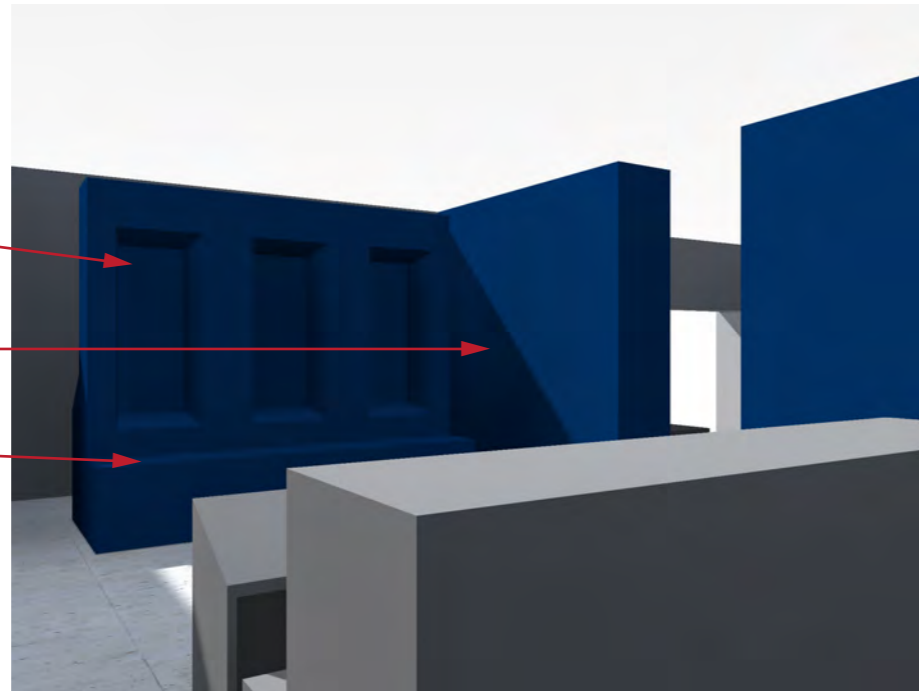

LUCEMBURKOVÉ NA ČESKÉM TRŮNĚ (1310–1437)

přízemí - *SCHEMA*

Prostor pro vitráž
*výplně prosvíceny
z druhé strany, zdroj skryt*

Informační panel

Prostor pro menší předměty

Informační panel

Stylizovaná chórová lavice /
studijní prostor
video a audio panely

Varianta umístění vitríny

Karlštejnský poklad